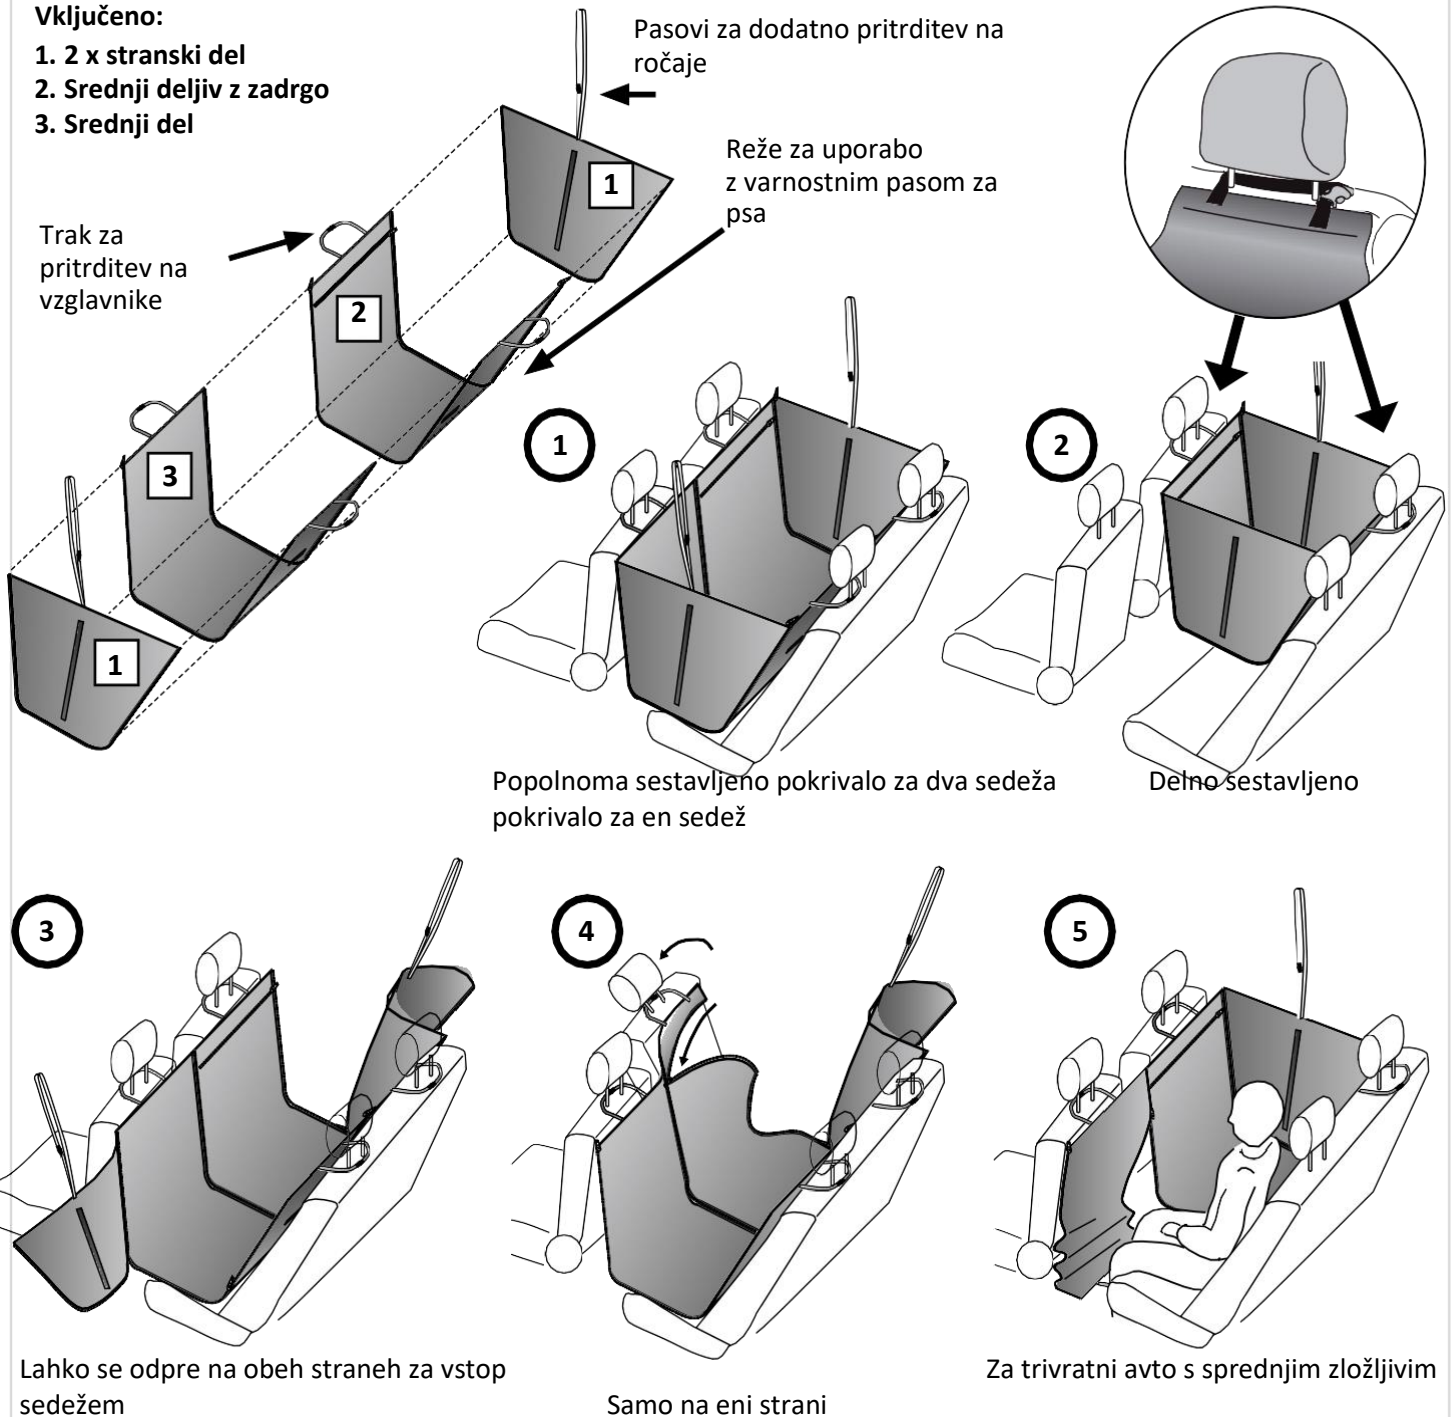

# NAVODILA ZA MONTAŽO

|                         |   |
|-------------------------|---|
| <b>Ime izdelka Opis</b> | ALLSIDE COMFORT                             |
| <b>izdelka</b>          | Pokrivalo za avto s stransko zaščito        |
| <b>Št. dela.</b>        | 50444000                                    |
| <b>Pritrditev</b>       | Na sprednjih in zadnjih vzglavnikih/ročajih |
| <b>Uporaba</b>          | Za prevoz psa v avtomobilu                  |
| <b>Mesto</b>            | Samo na zadnjem sedežu                      |
| <b>Dimenzije</b>        | 145 cm x 140 cm x pribl. 50 cm višine       |
| <b>Teža</b>             | 2,3 kg                                      |

## Vključeno:

1. 2 x stranski del
2. Srednji deljiv z zadrگو
3. Srednji del

Lahko se odpre na obeh straneh za vstop sedežem

Samo na eni strani

Za trivratni avto s sprednjim zložljivim

**Varnostni napotek:** Psa vedno prevažajte na zadnjem sedežu in ga pravilno zavarujte. Najbolje je, če ga prevažate za nezasedenim sprednjim sedežem! Priporočilo za čiščenje: Občasno odstranite umazanijo in dlake z vseh zadrževalnikov ter pokrivalo očistite z nevtralnimi detergenti.