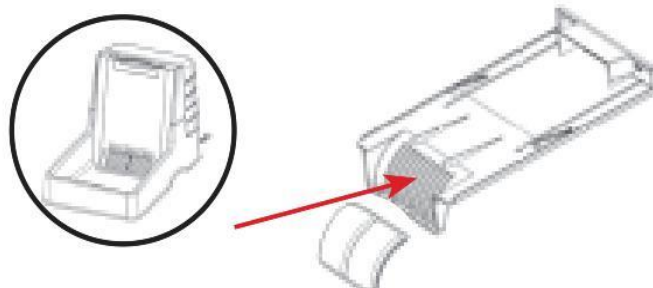

### Navodila za menjavo filtra

**Fresh Flow™ 108 oz/3,2 L & 216 oz/6,4 L**

Filter vstavite v reže.

**Fresh Flow™ II 50 oz/1,5 L**

Filter vstavite v reže.

**Fresh Flow™ 50 oz/1,5 L**

Prepognite filter.

**Fresh Flow™ II 110 oz/3,3 L & 170 oz/5 L**