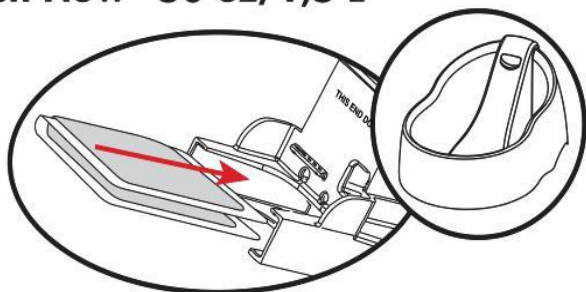

### Navodila za menjavo filtra

**Fresh Flow™ 108 oz/3,2 L & 216 oz/6,4 L**

Filter vstavite v reže.

**Fresh Flow™ II 50 oz/1,5 L**

Filter vstavite v reže.

**Fresh Flow™ 50 oz/1,5 L**

Prepognite filter.

**Fresh Flow™ II 110 oz/3,3 L & 170 oz/5 L**