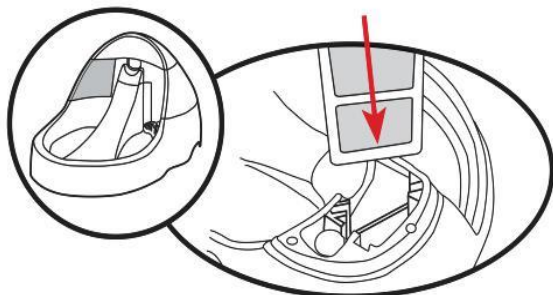

### Navodila za menjavo filtra

**Fresh Flow™ 108 oz/3,2 L & 216 oz/6,4 L**

Filter vstavite v reže.

**Fresh Flow™ II 50 oz/1,5 L**

Filter vstavite v reže.

**Fresh Flow™ 50 oz/1,5 L**

Prepognite filter.

**Fresh Flow™ II 110 oz/3,3 L & 170 oz/5 L**